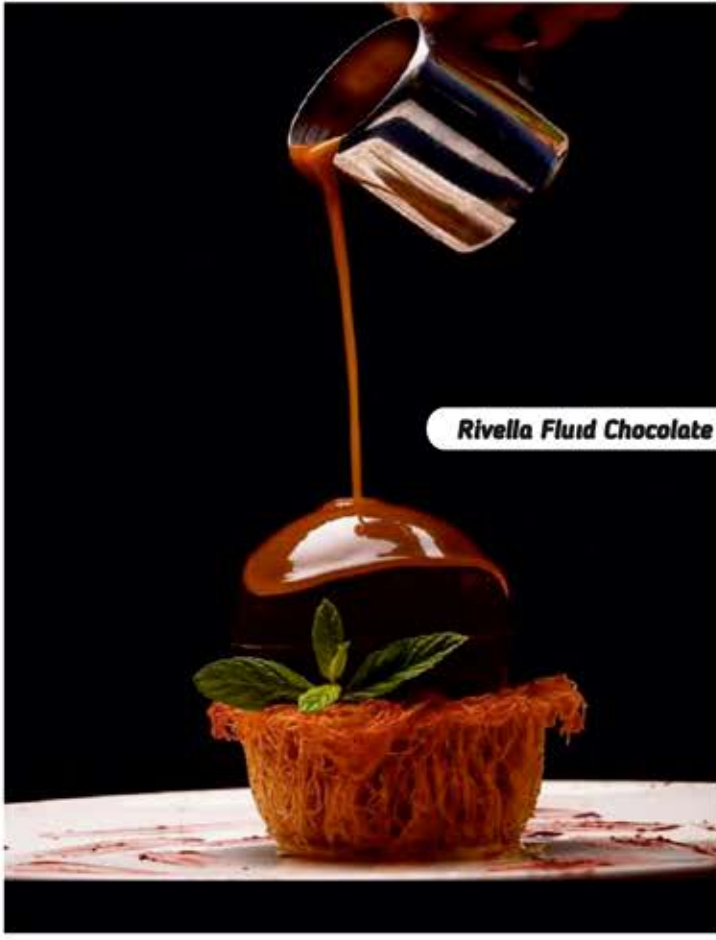

Rivella Fluid Chocolate